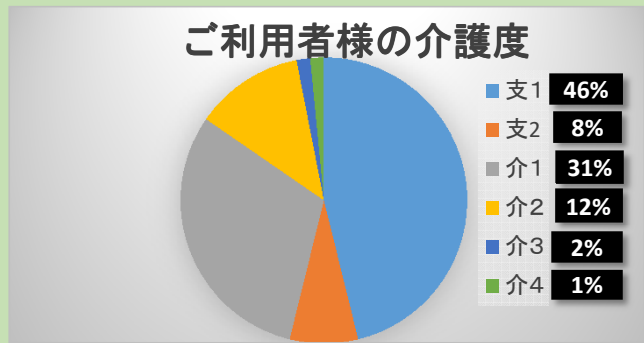

スマート倶楽部

おかげ様でスマート倶楽部をご利用していただいているご利用者様も徐々に増え、どの曜日も賑やかになってまいりました。何度か紹介させていただいている通り、サークル活動も多くなり、提供できる活動の幅も広がりました。また、月曜～金曜でそれぞれの雰囲気もありますので今回は各曜日ごとの特徴などを簡単にご紹介させていただきたいと思っております。

登録者数	月	火	水	木	金
1日	9/10	10/10	9/10	10/10	10/10
AMコース	3/25	3/25	9/25	1/25	10/25
PMコース	1/25	3/25	3/25	4/25	1/25
男:女比	5:5	3:7	2:8	3:7	3:7